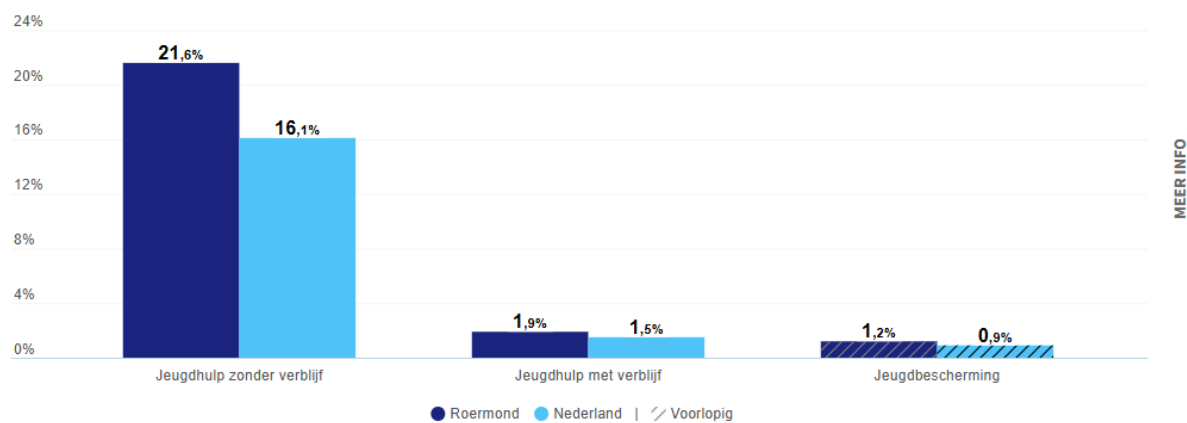

## Jongeren met jeugdzorg naar soort - Roermond, % van jongeren tot 18 jaar

: e

MEER INFO

CBS Jeugd, CBS - Indicatoren jeugdzorg in natura | eerste halfjaar 2024

Halfjaar (1)